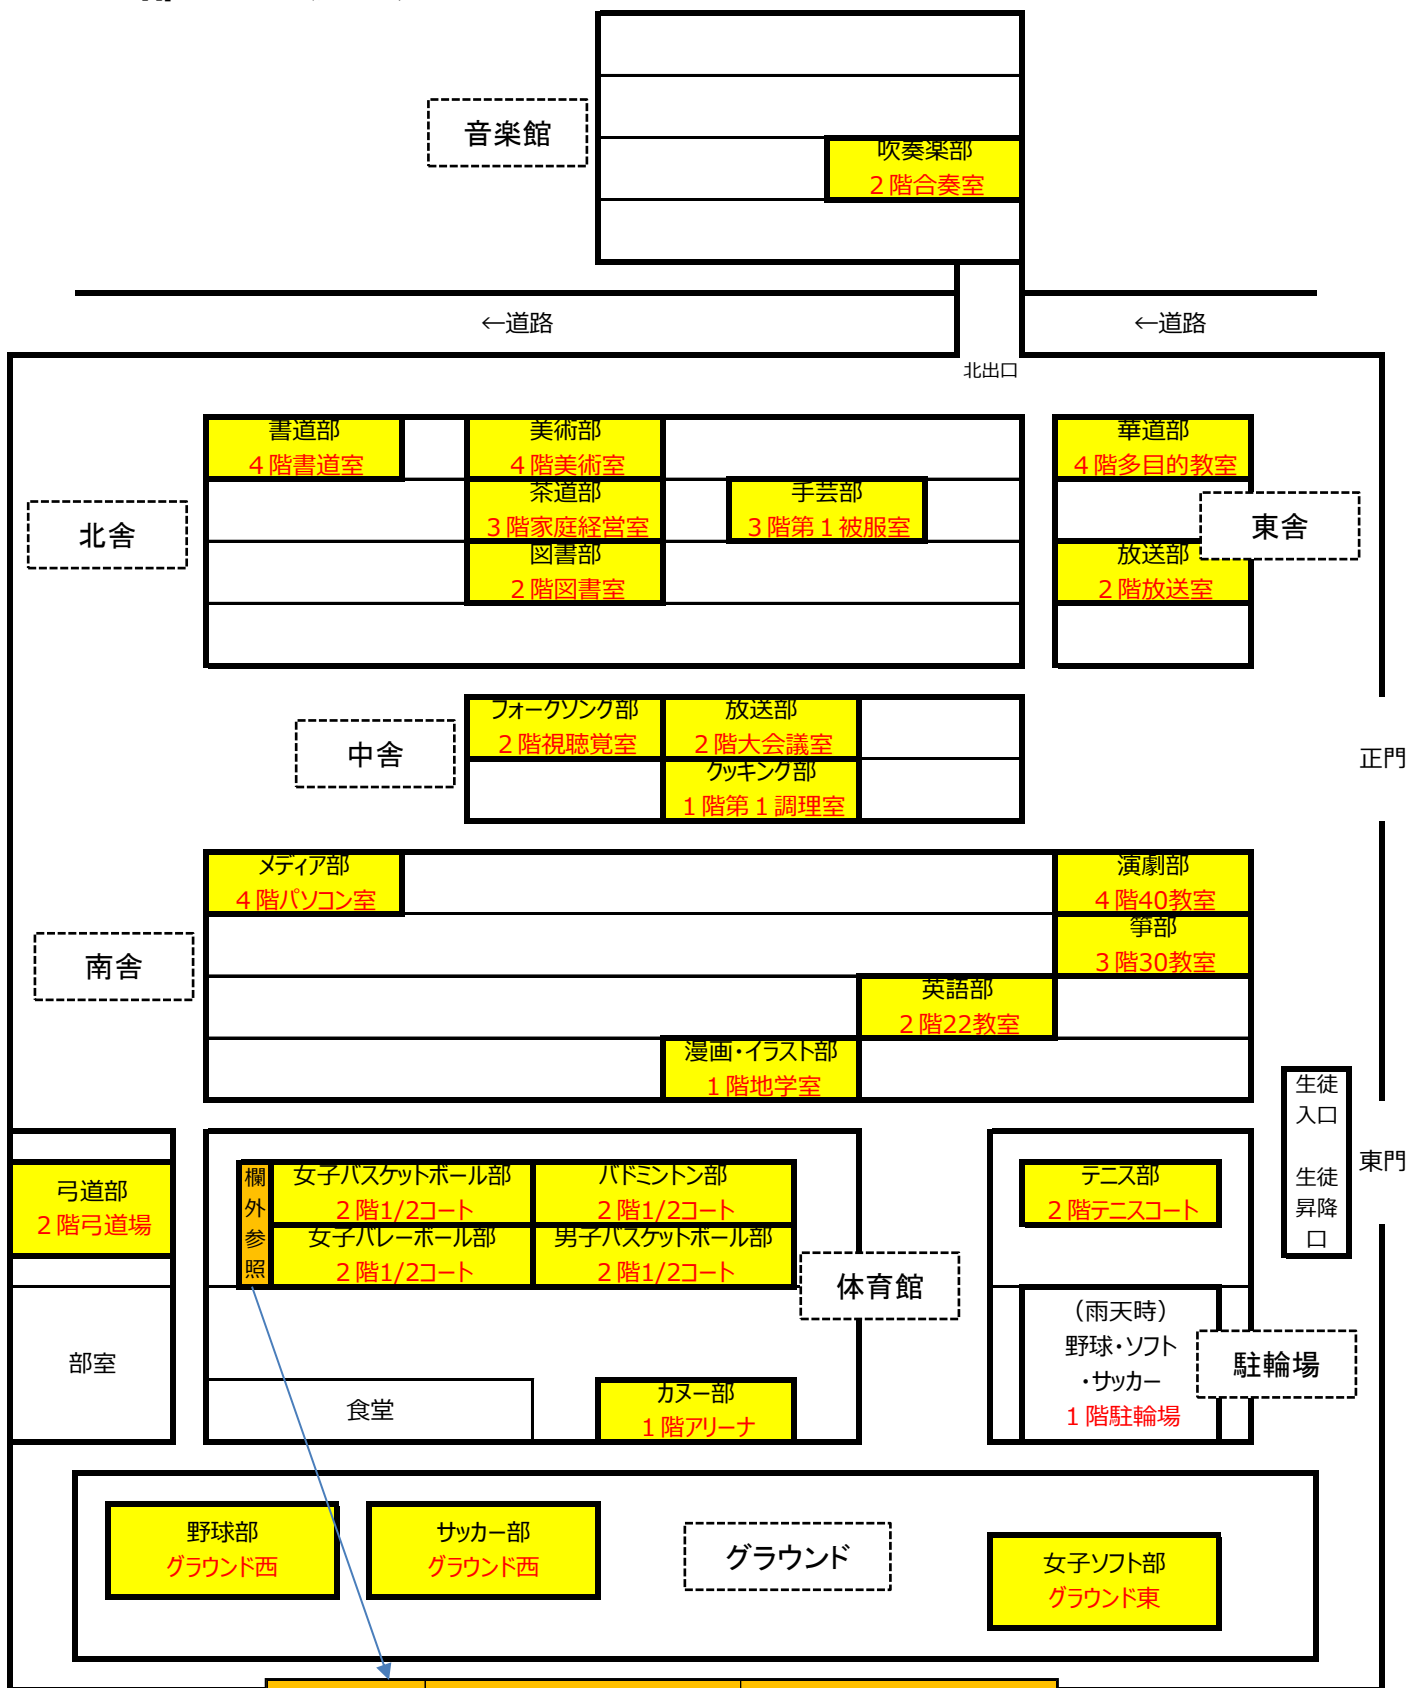

# 部活動実施場所

	ステージ側		入口側	
	前半 (15:10-15:50)	後半 (15:50-16:30)	前半 (15:10-15:50)	後半 (15:50-16:30)
10月19日 (木)	女バス	バレー (女)	バド (男女)	男バス
10月20日 (金)	バレー (女)	女バス	男バス	バド (男女)